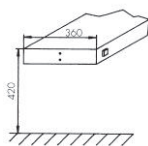

à 2 x 1 rangée

	Sans console	Console pour pose libre	Console pour montage fixe support central	Console pour montage fixe support à l'arrière	Console pour montage au plafond	Equerre de fixation pour montage sur élément supérieur	Equerre de fixation pour montage sur le mur
Contenu de la livraison:		<ul style="list-style-type: none"> inclus câble inclus fiche 	<ul style="list-style-type: none"> inclus câble sans fiche 	<ul style="list-style-type: none"> inclus câble sans fiche 	<ul style="list-style-type: none"> inclus câble sans fiche 	<ul style="list-style-type: none"> sans câble sans fiche 	<ul style="list-style-type: none"> sans câble sans fiche
Hauteur / Distance du mur:		fixe 420 mm	fixe 420 mm	fixe 420 mm	Hauteur variable H max = 500 mm	Hauteur variable H max = 350 mm	Distance variable Distance min. = 25 mm Distance max. = 100 mm
Exécution:		pour 230 V: 191110R/L CHF 345.00 par set pour 400 V: 191110RX/LX CHF 429.00 par set	191121 CHF 360.00 par set	pour 1 rangée: 191120 CHF 400.00 par set pour 2 rangées ou 2 1 rangée parallèle: 191122 CHF 411.00 par set	191100 CHF 383.00 par set	Hauteur fixe 75 mm: 191050 CHF 38.10 par set Hauteur fixe 100 mm: 191051 CHF 43.50 par set Hauteur variable: 191050X CHF 137.00 par set	191051X CHF 201.00 par set
Elément de liaison: pour deux 1 rangée parallèle	-	191111 CHF 57.65 par set	191111 CHF 57.65 par set	n'est pas nécessaire	191111 CHF 57.65 par set	191111 CHF 57.65 par set	-
Câble / Fiche		Inclus	Inclus	Inclus	Inclus		
Câble (à +120° C)							
<ul style="list-style-type: none"> avec passe-câble en laiton avec œillet de câble 	910450 CHF 115.00 910448 CHF 102.00					910450 CHF 115.00 910448 CHF 102.00	910450 CHF 115.00 910448 CHF 102.00
Fiche		Inclus					
type 12 pour 230 V	910443 CHF 30.30	-	-	-	-	910443 CHF 30.30	910443 CHF 30.30
type 15 pour 400 V	910444 CHF 40.80	-	-	-	-	910444 CHF 40.80	910444 CHF 40.80