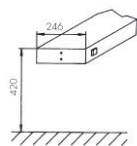

à 2 x 1 rangée

	Sans console	Console pour pose libre	Console pour montage fixe support central	Console pour montage fixe support à l'arrière	Console pour montage au plafond	Equerre de fixation pour montage sur élément supérieur	Equerre de fixation pour montage sur le mur
Contenu de la livraison:		<ul style="list-style-type: none"> inclus câble inclus fiche 	<ul style="list-style-type: none"> inclus câble sans fiche 	<ul style="list-style-type: none"> inclus câble sans fiche 	<ul style="list-style-type: none"> inclus câble sans fiche 	<ul style="list-style-type: none"> sans câble sans fiche 	<ul style="list-style-type: none"> sans câble sans fiche
Hauteur / Distance du mur:		fixe 420 mm	fixe 420 mm	fixe 420 mm	Hauteur variable H max = 500 mm	Hauteur variable H max = 350 mm	Distance variable Distance min. = 25 mm Distance max. = 100 mm
Exécution:		pour 230 V: 191110R/L CHF 345.00 par set pour 400 V: 191110RX/LX CHF 429.00 par set	191121 CHF 360.00 par set	pour 1 rangée: 191120 CHF 400.00 par set pour 2 rangées ou 2 1 rangée parallèle: 191122 CHF 411.00 par set	191100 CHF 383.00 par set	Hauteur fixe 75 mm: 191050 CHF 38.10 par set Hauteur fixe 100 mm: 191051 CHF 43.50 par set Hauteur variable: 191050X CHF 137.00 par set	191051X CHF 201.00 par set
Elément de liaison: pour deux 1 rangée parallèle	-	191111 CHF 57.65 par set	191111 CHF 57.65 par set	n'est pas nécessaire	191111 CHF 57.65 par set	191111 CHF 57.65 par set	-
Câble / Fiche		Inclus	Inclus	Inclus	Inclus		
Câble (à +120° C)							
<ul style="list-style-type: none"> avec passe-câble en laiton avec œillet de câble 	910450 CHF 115.00 910448 CHF 102.00					910450 CHF 115.00 910448 CHF 102.00	910450 CHF 115.00 910448 CHF 102.00
Fiche		Inclus					
type 12 pour 230 V	910443 CHF 30.30	-	-	-	-	910443 CHF 30.30	910443 CHF 30.30
type 15 pour 400 V	910444 CHF 40.80	-	-	-	-	910444 CHF 40.80	910444 CHF 40.80