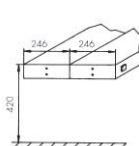

à 2 x 1 rangée

	Sans console	Console pour pose libre	Console pour montage fixe support central	Console pour montage fixe support à l'arrière	Console pour montage au plafond	Equerre de fixation pour montage sur élément supérieur	Equerre de fixation pour montage sur le mur
Contenu de la livraison:		<ul style="list-style-type: none"> inclus câble inclus fiche 	<ul style="list-style-type: none"> inclus câble sans fiche 	<ul style="list-style-type: none"> inclus câble sans fiche 	<ul style="list-style-type: none"> inclus câble sans fiche 	<ul style="list-style-type: none"> sans câble sans fiche 	<ul style="list-style-type: none"> sans câble sans fiche
Hauteur / Distance du mur:		fixe 420 mm	fixe 420 mm	fixe 420 mm	Hauteur variable H max = 500 mm	Hauteur variable H max = 350 mm	Distance variable Distance min. = 25 mm Distance max. = 100 mm
Exécution:		pour 230 V: 191110R/L CHF 345.00 par set pour 400 V: 191110RX/LX CHF 429.00 par set	191121 CHF 360.00 par set	pour 1 rangée: 191120 CHF 400.00 par set pour 2 rangées ou 2 1 rangée parallèle: 191122 CHF 411.00 par set	191100 CHF 383.00 par set	Hauteur fixe 75 mm: 191050 CHF 38.10 par set Hauteur fixe 100 mm: 191051 CHF 43.50 par set Hauteur variable: 191050X CHF 137.00 par set	191051X CHF 201.00 par set
Elément de liaison: pour deux 1 rangée parallèle	-	191111 CHF 57.65 par set	191111 CHF 57.65 par set	n'est pas nécessaire	191111 CHF 57.65 par set	191111 CHF 57.65 par set	-
Câble / Fiche		Inclus	Inclus	Inclus	Inclus		
Câble (à +120° C)							
<ul style="list-style-type: none"> avec passe-câble en laiton avec œillet de câble 	910450 CHF 115.00 910448 CHF 102.00					910450 CHF 115.00 910448 CHF 102.00	910450 CHF 115.00 910448 CHF 102.00
Fiche		Inclus					
type 12 pour 230 V	910443 CHF 30.30	-	-	-	-	910443 CHF 30.30	910443 CHF 30.30
type 15 pour 400 V	910444 CHF 40.80	-	-	-	-	910444 CHF 40.80	910444 CHF 40.80