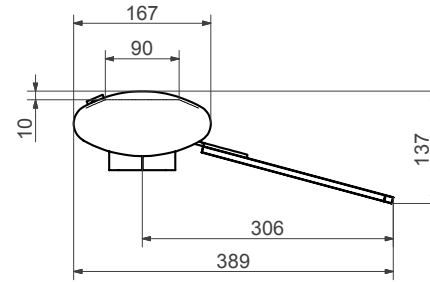

Einzelkanal
Single bridge