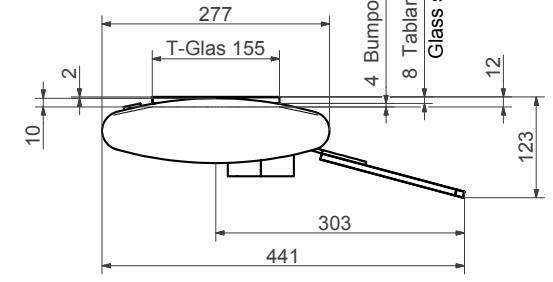

Doppelkanal
Double bridge