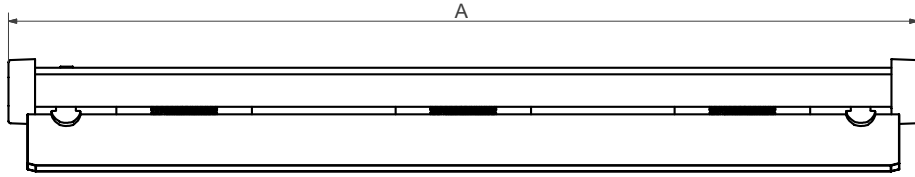

Ansicht Gästeseite
Vue customer side