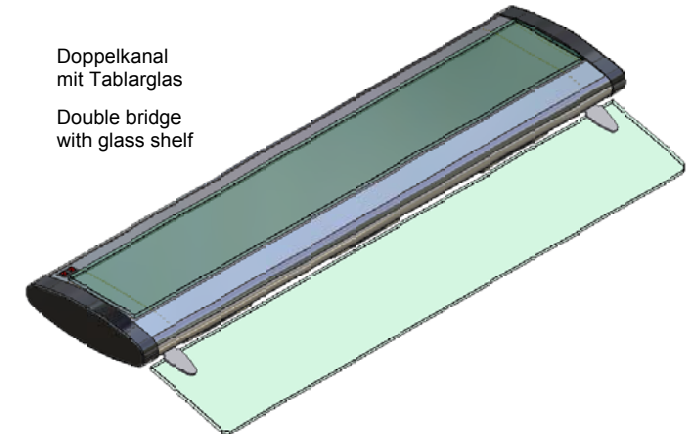

Kanallänge, Standardmasse / Length of bridge, standard dimensions										
Grösse/Size [GN]	1½*	2	2½	3	3½	4	4½	5	5½	6
A [mm]	598	768	938	1108	1278	1448	1618	1788	1958	2128
Gew. E-Kanal [kg]										
Gew. D-Kanal [kg]										
* Diese Grösse mit Leuchtstoff-Lampe ist nicht erhältlich! This size is not available with fluorescent lamps!										

Sondermasse auf Anfrage ! Special dimensions on request !

Masszeichnung Solaris
mit Hauchschutz
Scale drawing Solaris
with sneeze protection

Ers. durch:		
Ers. für:		
Komm.		
Gezeich.	seyda	8.9.2006
Geprüft		
Massstab	Blatt 1	
1:10 / 1:20	von 1	

beer

62-M-06-045-10