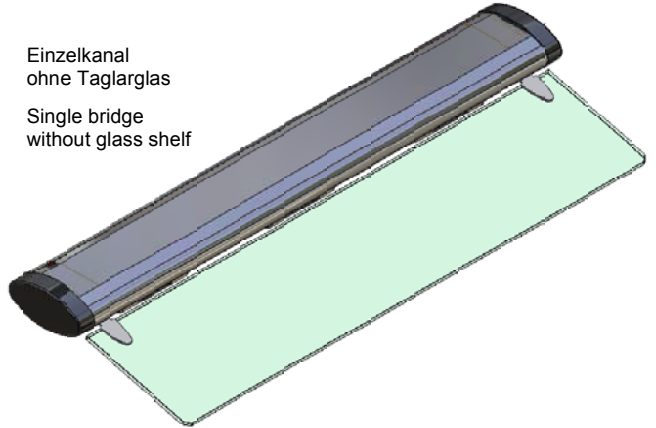

Doppelkanal
mit Taglarglas
Double bridge
with glass shelf

Einzelkanal
ohne Taglarglas
Single bridge
without glass shelf