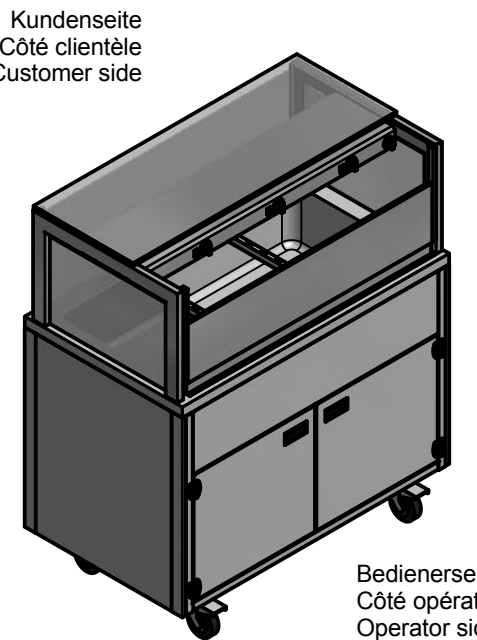

A (ohne Aufbau)

Kundenseite
Côté clientèle
Customer side

Bedienseite
Côté opérateur
Operator side

Elektrischer Anschluss:
 400 VAC, 3LN+PE, 3950 W
 Max. Nennstrom 8.5A
 Kabellänge ca. 3 m
 Stecker Typ 15 oder CEE 16

Données électriques:
 400 VAC, 3LN+PE, 3950 W
 Courant nominal max. 8.5A
 Longueur du câble env. 3 m
 Fiche type 15 ou CEE 16

Electrical connecting:
 400 VAC, 3LN+PE, 3950 W
 Max. nominal current 8.5A
 Length of connect.cable ca. 3 m
 With plug type 15 or CEE 16