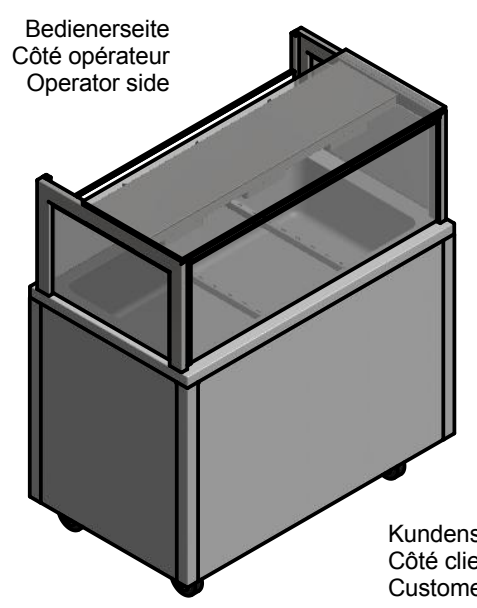

A (ohne Aufbau)

Kundenseite
Côté clientèle
Customer side

Bedienseite
Côté opérateur
Operator side

Elektrischer Anschluss:
 400 VAC, 3LN+PE, 3950 W
 Max. Nennstrom 8.5A
 Kabellänge ca. 3 m
 Stecker Typ 15 oder CEE 16

Données électriques:
 400 VAC, 3LN+PE, 3950 W
 Courant nominal max. 8.5A
 Longueur du câble env. 3 m
 Fiche type 15 ou CEE 16

Electrical connecting:
 400 VAC, 3LN+PE, 3950 W
 Max. nominal current 8.5A
 Length of connect.cable ca. 3 m
 With plug type 15 or CEE 16

- 1 Kabelausgang
Sortie du câble
Cable outlet
- 2 Wasser Eintritt 3/4" Aussengewinde
tuyau d'entrée d'eau 3/4" filetage extérieur
water inlet pipe 3/4" male thread
- 3 Wasser Austritt 1/2" Innengewinde
tuyau d'écoulement d'eau 1/2" filetage intérieur
water drainage tube 1/2" Internal thread