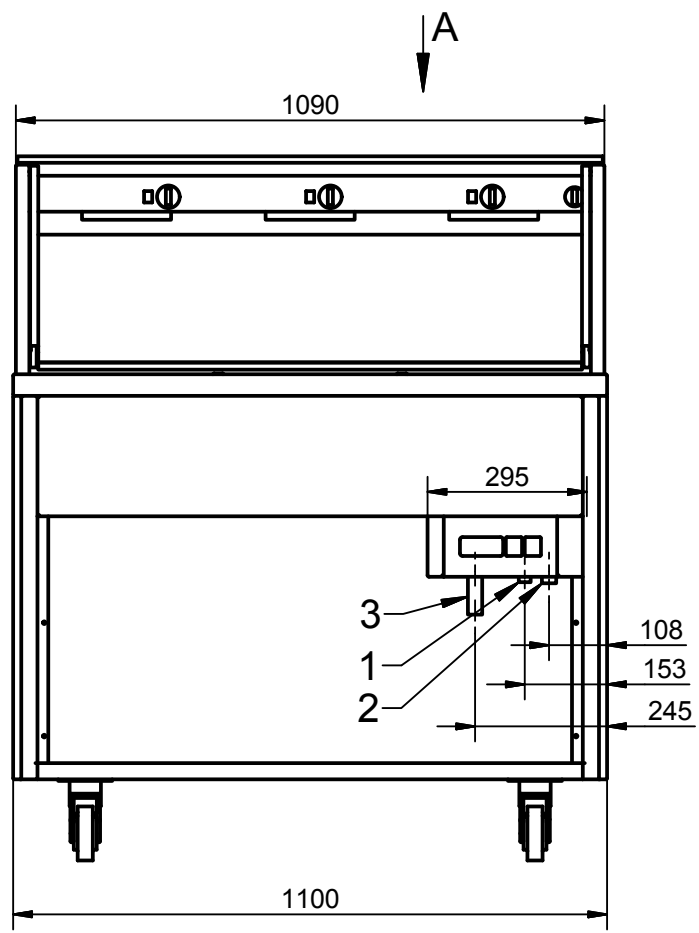

A (ohne Aufbau)

Kundenseite
Côté clientèle
Customer side

Bedienseite
Côté opérateur
Operator side

Elektrischer Anschluss:
 400 VAC, 3LN+PE, 3950 W
 Max. Nennstrom 8.5A
 Kabellänge ca. 3 m
 Stecker Typ 15 oder CEE 16

Données électriques:
 400 VAC, 3LN+PE, 3950 W
 Courant nominal max. 8.5A
 Longueur du câble env. 3 m
 Fiche type 15 ou CEE 16

Electrical connecting:
 400 VAC, 3LN+PE, 3950 W
 Max. nominal current 8.5A
 Length of connect.cable ca. 3 m
 With plug type 15 or CEE 16

- 1 Kabelausgang
Sortie du câble
Cable outlet
- 2 Wasser Eintritt 3/4" Aussengewinde
tuyau d'entrée d'eau 3/4" filetage extérieur
water inlet pipe 3/4" male thread
- 3 Wasser Austritt 1/2" Innengewinde
tuyau d'écoulement d'eau 1/2" filetage intérieur
water drainage tube 1/2" Internal thread