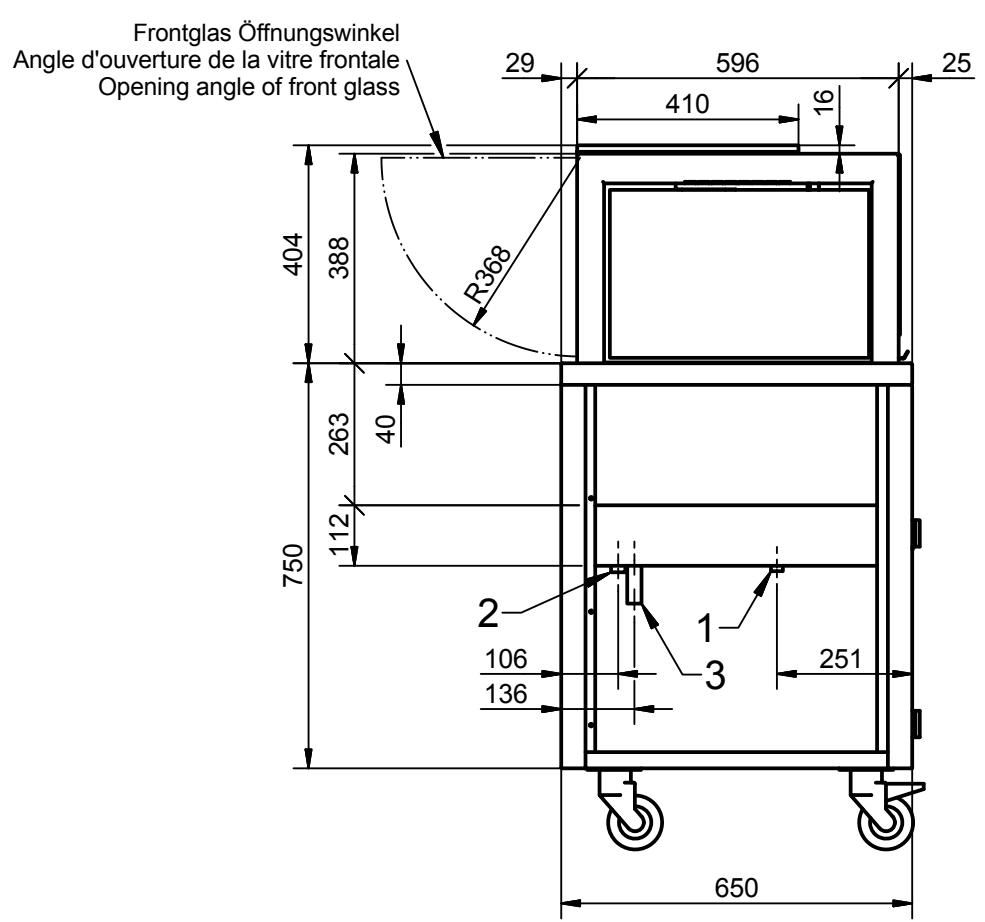

A (ohne Aufbau)

Kundenseite
Côté clientèle
Customer side

Bedienseite
Côté opérateur
Operator side

Elektrischer Anschluss:
 400 VAC, 3LN+PE, 3950 W
 Max. Nennstrom 8.5A
 Kabellänge ca. 3 m
 Stecker Typ 15 oder CEE 16

Données électriques:
 400 VAC, 3LN+PE, 3950 W
 Courant nominal max. 8.5A
 Longueur du câble env. 3 m
 Fiche type 15 ou CEE 16

Electrical connecting:
 400 VAC, 3LN+PE, 3950 W
 Max. nominal current 8.5A
 Length of connect.cable ca. 3 m
 With plug type 15 or CEE 16

- 1 Kabelausgang
Sortie du câble
Cable outlet
- 2 Wasser Eintritt 3/4" Aussengewinde
tuyau d'entrée d'eau 3/4" filetage extérieur
water inlet pipe 3/4" male thread
- 3 Wasser Austritt 1/2" Innengewinde
tuyau d'écoulement d'eau 1/2" filetage intérieur
water drainage tube 1/2" Internal thread