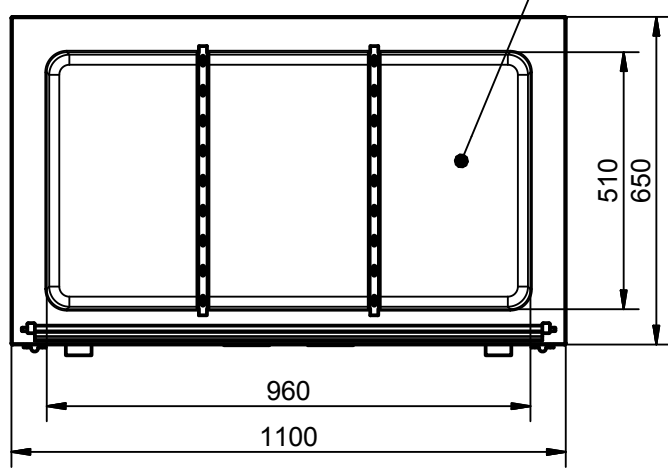

A (ohne Aufbau)

Kundenseite
Côté clientèle
Customer side

Bedienseite
Côté opérateur
Operator side

Elektrischer Anschluss:
 400 VAC, 3LN+PE, 3950 W
 Max. Nennstrom 8.5A
 Kabellänge ca. 3 m
 Stecker Typ 15 oder CEE 16

Données électriques:
 400 VAC, 3LN+PE, 3950 W
 Courant nominal max. 8.5A
 Longueur du câble env. 3 m
 Fiche type 15 ou CEE 16

Electrical connecting:
 400 VAC, 3LN+PE, 3950 W
 Max. nominal current 8.5A
 Length of connect.cable ca. 3 m
 With plug type 15 or CEE 16