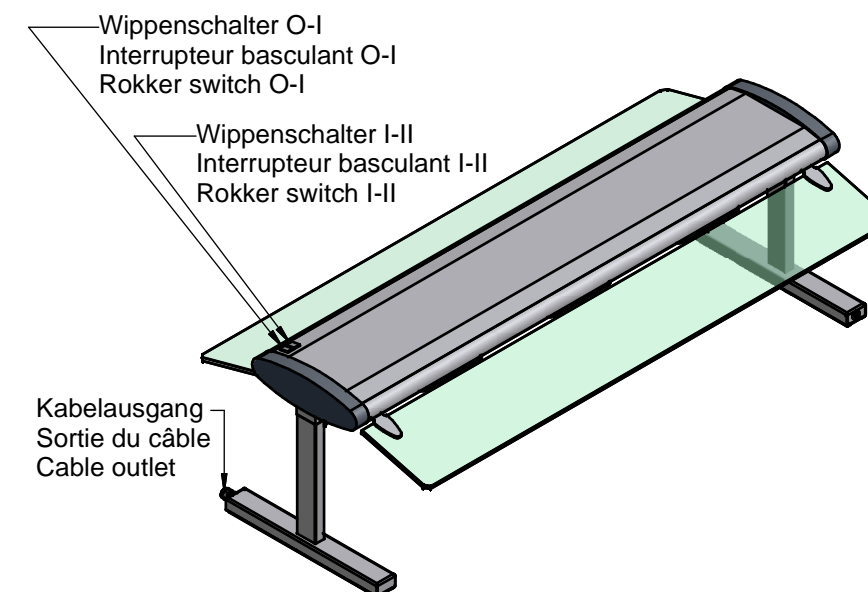

Masszeichnung Solaris Höhenverstellbar, Tischmodell, frei stehend, Kabelausgang an Stütze
Dessin à mesure Solaris Réglage de l'hauteur, modèle de table, autonome, Sortie câble à la colonne
Dimension drawing Solaris height adjustable, table mode, freestanding, cable outlet at the column

Ers. durch:		
Ers. für:		
Komm.		
Gezeich.	P. Bühler	21.12.2009
Geprüft	F. Schuler	23.12.2009
Massstab	Blatt 1	
1:10	von 1	

beer

62-M-09-016-00A

Anderungen vorbehalten / Sous réserve de modifications / Subject to change without notice