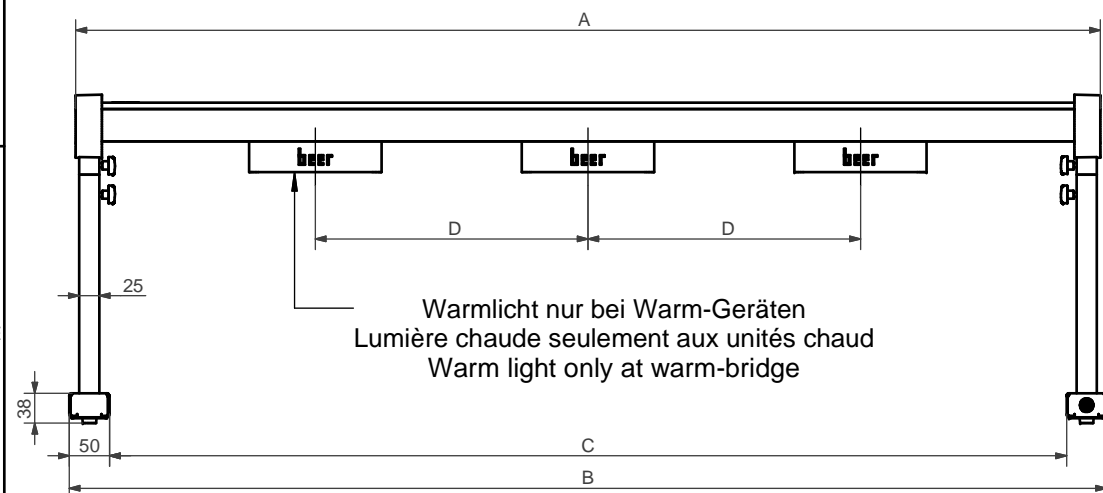

Ansicht Gästeseite
Vue côté client
View customer side