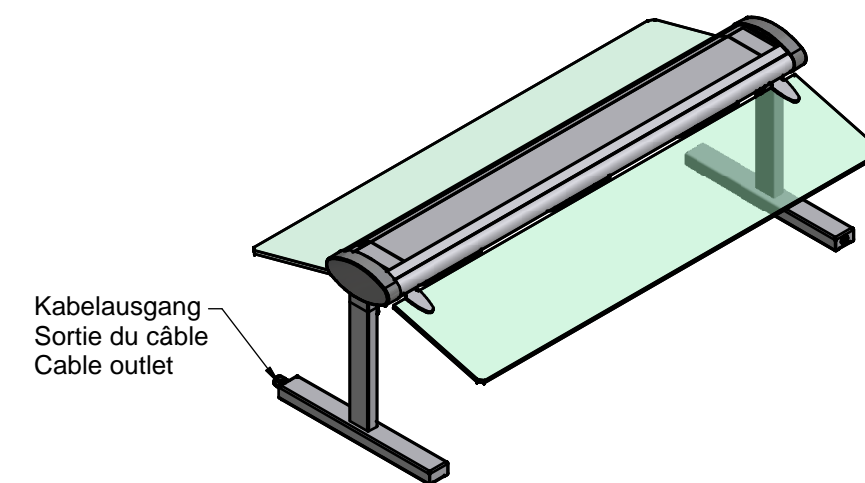

Masszeichnung Solaris Höhenverstellbar, Tischmodell, frei stehend, Kabelausgang an Stütze
Dessin à mesure Solaris Réglage de l'hauteur, modèle de table, autonome, Sortie câble à la colonne
Dimension drawing Solaris height adjustable, table mode, freestanding, cable outlet at the column

Ers. durch:		
Ers. für:		
Komm.		
Gezeich.	P. Bühler	21.12.2009
Geprüft	F. Schuler	23.12.2009
Massstab	Blatt 1	
1:10	von 1	

beer

62-M-09-016-00A

Anderungen vorbehalten / Sous réserve de modifications / Subject to change without notice