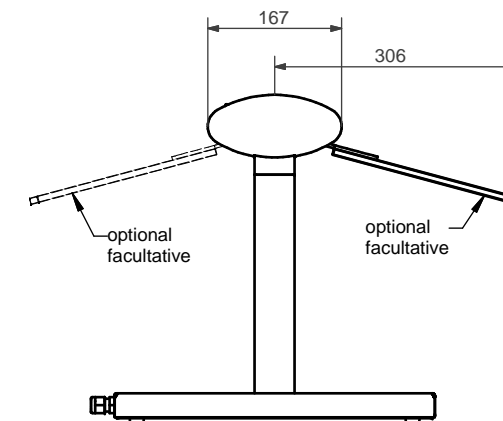

Typ K
Einzelkanal kalt
Canal individuel froid
Single bridge cold

Bemerkung: Empfehlung Distanz zwischen Oberkante GN-Schale / Kanal-Achse ca. 370 mm
Remarque: Distance board sup. du bac - axe du canal recommandé env. 370 mm
Recommendation: Distance between top of GN-bowl / axle of bridge approx. 370 mm

K = kundenspezifisch max. 700 mm
K = dimension selon client max. 700 mm
K = customer-specific max. 700 mm

Kanallänge, Standardmasse / Longueur du canal, Dimension de standard / Bridge length, Standard mass											
	[GN]	1 ½ *	2	2 ½	3	3 ½	4	4 ½	5	5 ½	6
alle tous all	A [mm]	598	768	938	1108	1278	1448	1618	1788	1958	2128
	B [mm]	614	784	954	1124	1294	1464	1634	1804	1974	2144
	C [mm]	514	684	854	1024	1194	1364	1534	1704	1874	2044
	D [mm]	-	340	380	340	380	340	380	340	380	340

Elektrische Daten / Données électriques / Electrical data											
alle / tous / all	Spannung Tension [V] Voltage	230	230	230	230	230	230	230	230	230	230
Typ K (PLL)	Strom Courant [A] Current	0.3	0.4	0.6	0.8	0.8	1.2	1.2	1.2	1.4	1.6
	Leistung Puissance [W] Power	70	90	140	180	180	270	270	270	320	360
Typ W (Halogen)	Strom Courant [A] Current	1.3	2.6	2.6	3.9	3.9	5.2	5.2	6.5	6.5	7.8
	Leistung Puissance [W] Power	300	600	600	900	900	1200	1200	1500	1500	1800
Typ KW (PLL/Halogen)	Strom Courant [A] Current	1.6	3	3.2	4.7	4.7	6.4	6.4	7.7	7.9	9.4
	Leistung Puissance [W] Power	300	600	600	900	900	1200	1200	1500	1500	1800

* Diese Grösse mit Leuchtstoff-Lampe ist nicht erhältlich!
Ce modèle n'est pas disponible avec lampe fluorescence! This size is not available with fluorescent lamp!

Sondermasse auf Anfrage! Dimensions spéciale sur demande! Special dimensions on request!