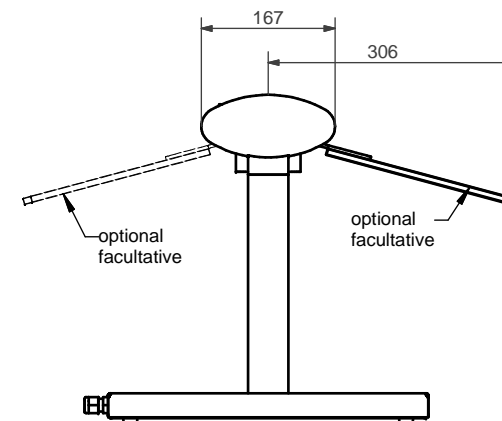

Typ W
Einzelkanal warm
Canal individuel chaud
Single bridge hot