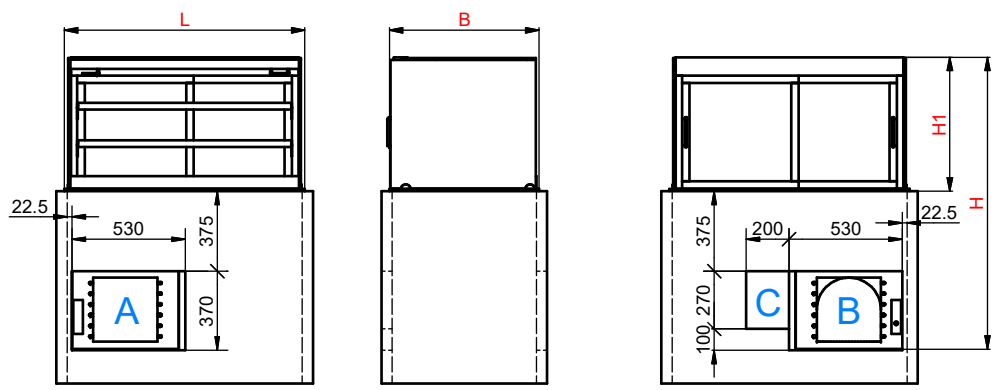

Eigenkühlung
Réfrigération autonome
Self Cooling

Kundenseite
Côté clientèle
Customer side

Bedienseite
Côté opérateur
Operator side