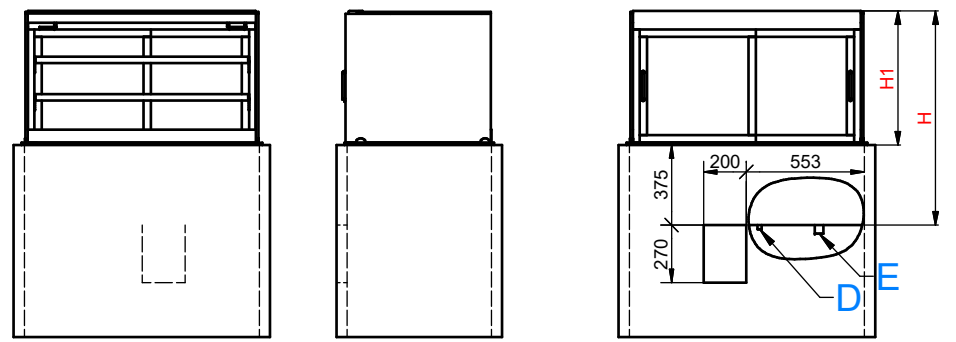

Zentralkühlung
Réfrigération centrale
Central Cooling