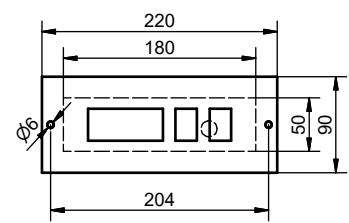

Steuerungspanel
Panneau de commande
Control panel

Zentralkühlung
Réfrigération centrale
Central Cooling