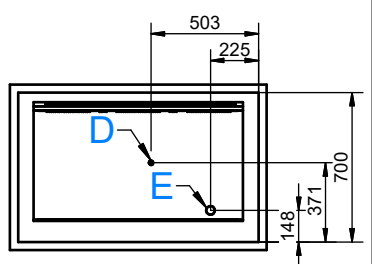

Eigenkühlung
Réfrigération autonome
Self Cooling

Zentralkühlung
Réfrigération centrale
Central Cooling

Ausschnitt Steuerpanel
Découpe panneau de comande
Control panel cutout

Möbel: Allgemeine Informationen	Meuble: Informations générales	Sub structure: General informations
A Öffnung für Kühlluft-Zufuhr	A Découpe pour arrivée de l'air à refroidissement	A Cut-outs for cooling air intake
B Öffnung für Kühlluft-Austritt	B Découpe pour sortie de l'air refroidissement	B Cut-outs for cooling air outlet
C Öffnung für Tauwasserschale	C Découpe pour bac de récupération de l'eau de décongélation	C Cut-outs for condensation collector
D Wasserauslauf Spiralschlauch ø innen 20.5 mm	D Sortie d'eau Tuyau de spirale ø interieur 20.5 mm	D Water outlet spiral tube ø inside 20.5 mm
E Kühlrohre Kupfer Eingang ø 6 mm / Ausgang ø 10 mm	E Tuyaux de refroidissement cuivre Entrée: ø 6 mm / Sortie ø 10 mm	E Cooling pipes copper Input ø 6 mm / Output ø 10 mm