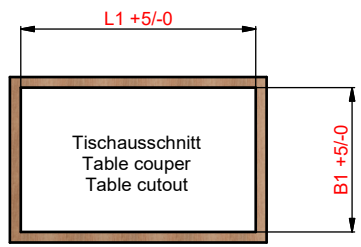

Zentralkühlung
Réfrigération centrale
Central Cooling