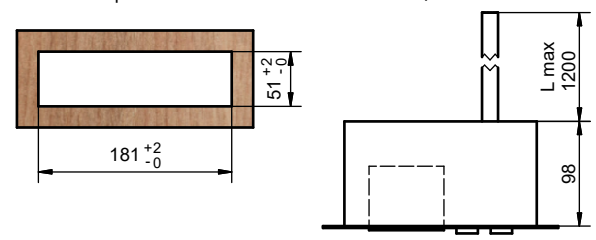

Ausschnitt Steuerpanel
Découpe panneau de comande
Control panel cutout