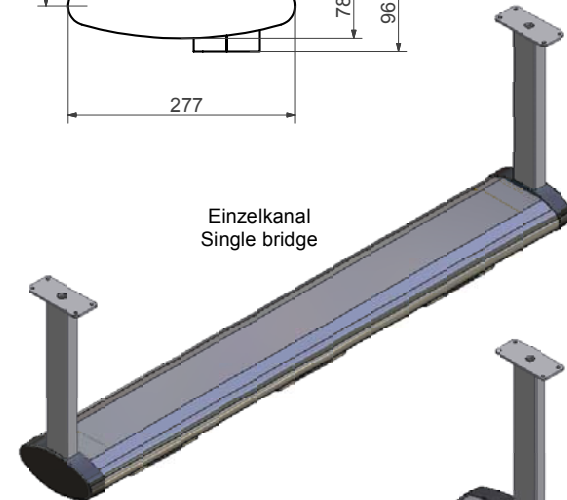

Einzelkanal
Single bridge

Doppelkanal
Double bridge