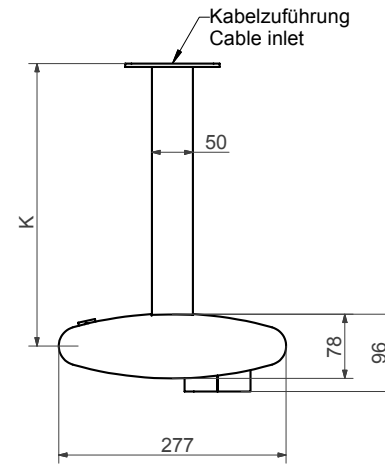

Doppelkanal
Double bridge