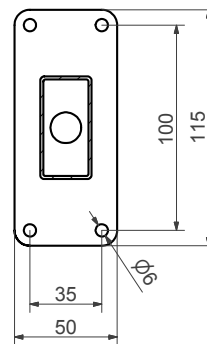

Ansicht Gästeseite
Vue customer side

Empfehlung 370 mm
Recommendation 370 mm

Schalter
Switch

Oberkante GN-Schale
Top of GN-bowl

Einzelkanal
Single bridge

Doppelkanal
Double bridge

A-A (1 : 2)

Einzelkanal
Single bridge

Doppelkanal
Double bridge

K = kundenspezifisch min. 60 mm max. 700 mm
K = Customer-specific min. 60 mm max. 700 mm

Kanallänge, Standardmasse / Length of bridge, standard dimensions										
Grösse/Size [GN]	1½*	2	2½	3	3½	4	4½	5	5½	6
A [mm]	598	768	938	1108	1278	1448	1618	1788	1958	2128
B [mm]	614	784	954	1124	1294	1464	1634	1804	1974	2144
C [mm]	514	684	854	1024	1194	1364	1534	1704	1874	2044
D [mm]	-	340	380	340	380	340	380	340	380	340
Gew. E-Kanal [kg]										
Gew. D-Kanal [kg]										

* Diese Grösse mit Leuchtstoff-Lampe ist nicht erhältlich! This size is not available with fluorescent lamps!

Sondermasse auf Anfrage! Special dimensions on request!

Masszeichnung Solaris
Deckenmodell Rechteckrohr geschraubt
Scale drawing Solaris
Ceiling-mounted model square tube screwed

Ers. durch:		
Ers. für:		
Komm.		
Gezeich.	seyda	8.9.2006
Gepüft		
Massstab	1:10 / 1:20	Blatt 1
		von 1

beer

62-M-06-045-02