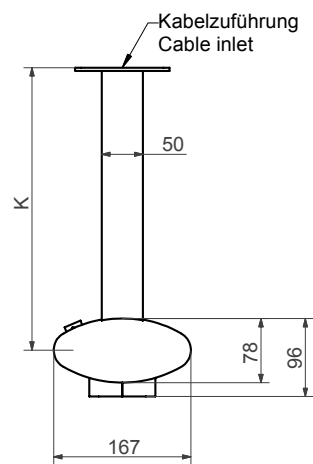

Ansicht Gästeseite
Vue customer side

Empfehlung 370 mm
Recommendation 370 mm

Schalter
Switch

Oberkante GN-Schale
Top of GN-bowl

Einzelkanal
Single bridge

Doppelkanal
Double bridge

A-A (1 : 2)

Einzelkanal
Single bridge

Doppelkanal
Double bridge

K = kundenspezifisch min. 60 mm max. 700 mm
K = Customer-specific min. 60 mm max. 700 mm

Kanallänge, Standardmasse / Length of bridge, standard dimensions										
Grösse/Size [GN]	1½*	2	2½	3	3½	4	4½	5	5½	6
A [mm]	598	768	938	1108	1278	1448	1618	1788	1958	2128
B [mm]	614	784	954	1124	1294	1464	1634	1804	1974	2144
C [mm]	514	684	854	1024	1194	1364	1534	1704	1874	2044
D [mm]	-	340	380	340	380	340	380	340	380	340
Gew. E-Kanal [kg]										
Gew. D-Kanal [kg]										

* Diese Grösse mit Leuchtstoff-Lampe ist nicht erhältlich! This size is not available with fluorescent lamps!

Sondermasse auf Anfrage! Special dimensions on request!

Masszeichnung Solaris
Deckenmodell Rechteckrohr geschraubt
Scale drawing Solaris
Ceiling-mounted model square tube screwed

Ers. durch:		
Ers. für:		
Komm.		
Gezeich.	seyda	8.9.2006
Gepüft		
Massstab	1:10 / 1:20	Blatt 1
		von 1

beer

62-M-06-045-02