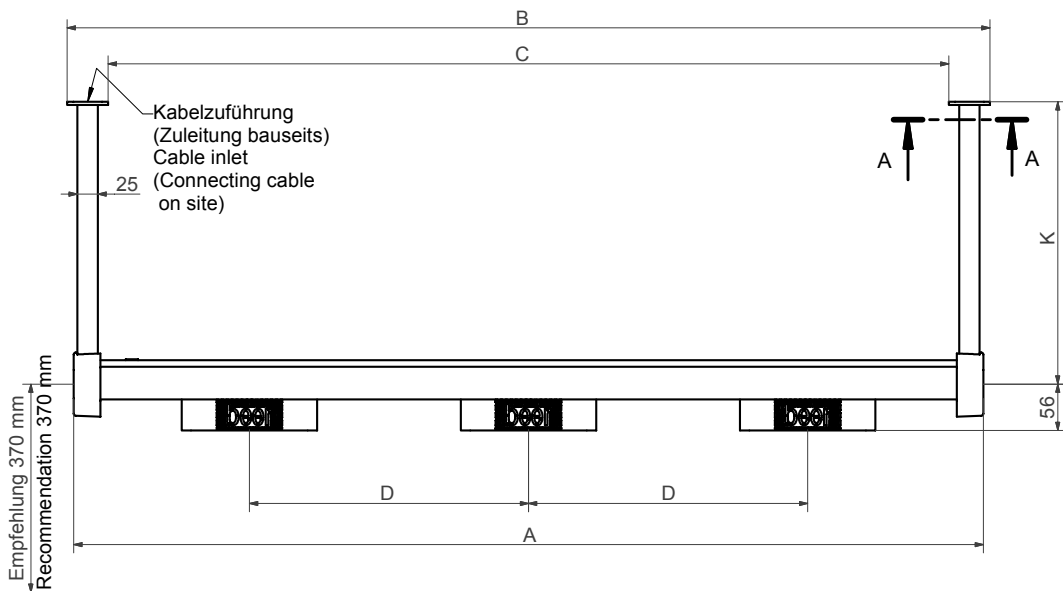

Ansicht Gästeseite
Vue customer side

Empfehlung 370 mm
Recommendation 370 mm

Schalter
Switch

Oberkante GN-Schale
Top of GN-bowl

Einzelkanal
Single bridge