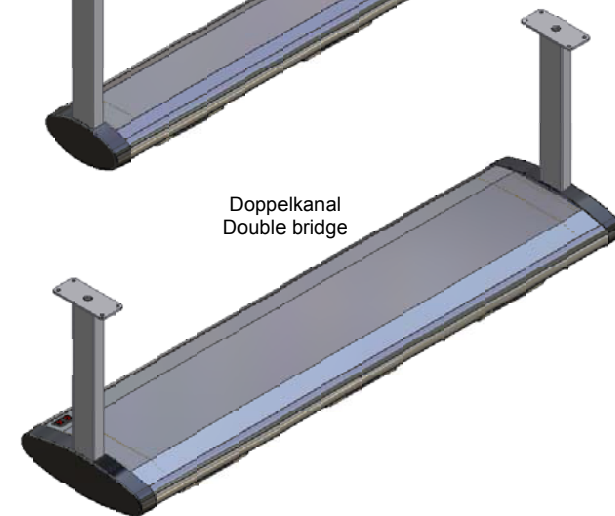

K = kundenspezifisch min. 60 mm max. 700 mm
K = Customer-specific min. 60 mm max. 700 mm

Kanallänge, Standardmasse / Length of bridge, standard dimensions										
Grösse/Size [GN]	1½*	2	2½	3	3½	4	4½	5	5½	6
A [mm]	598	768	938	1108	1278	1448	1618	1788	1958	2128
B [mm]	614	784	954	1124	1294	1464	1634	1804	1974	2144
C [mm]	514	684	854	1024	1194	1364	1534	1704	1874	2044
D [mm]	-	340	380	340	380	340	380	340	380	340
Gew. E-Kanal [kg]										
Gew. D-Kanal [kg]										

* Diese Grösse mit Leuchtstoff-Lampe ist nicht erhältlich! This size is not available with fluorescent lamps!

Sondermasse auf Anfrage! Special dimensions on request!

Masszeichnung Solaris
Deckenmodell Rechteckrohr geschraubt
Scale drawing Solaris
Ceiling-mounted model square tube screwed

Ers. durch:		
Ers. für:		
Komm.		
Gezeich.	seyda	8.9.2006
Gepüft		
Massstab	1:10 / 1:20	Blatt 1
		von 1

beer

62-M-06-045-02